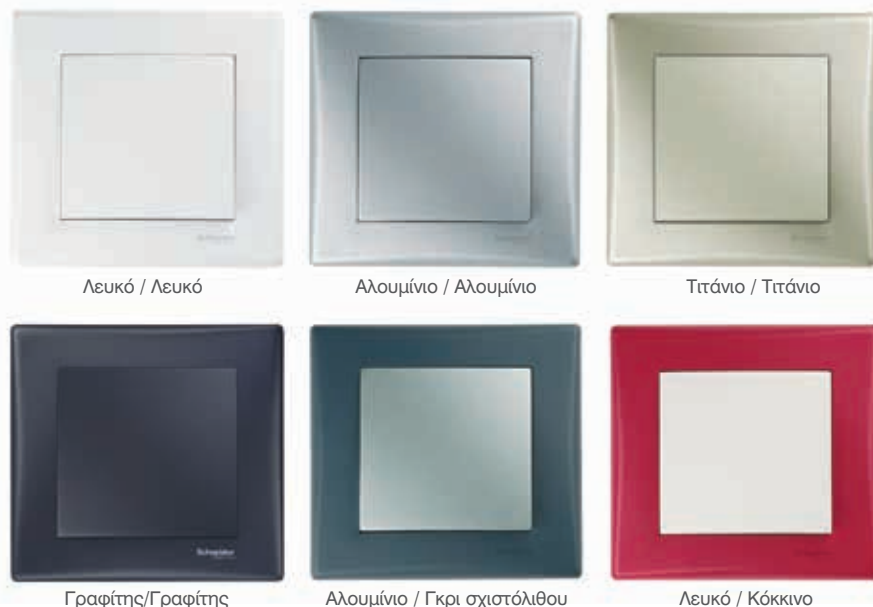

> Στυλ και χρώματα* για κάθε χώρο

Το χρωματολόγιο της σειράς Sedna περιλαμβάνει τέσσερα χρώματα μηχανισμών και έξι χρώματα πλαισίων, δίνοντας τη δυνατότητα για συνδυασμούς που ταιριάζουν στην αισθητική κάθε χώρου.

Το πιο λεπτό προφίλ πλαισίου μόλις 0,8cm, για διακριτική παρουσία στο χώρο

Πλαίσια οριζόντια & κάθετα μέχρι 5 θέσεων

> Λύσεις για μια πιο άνετη και ασφαλή ζωή

Η καθημερινότητα μπορεί να γίνει ευκολότερη αλλά και ασφαλέστερη, με την πλούσια γκάμα λειτουργιών που παρέχει η σειρά Sedna.